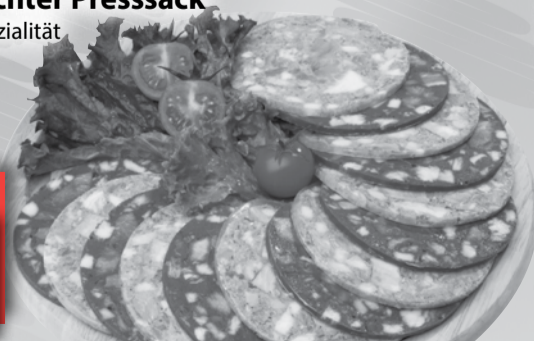

Bayerische
Brotzeitwürstel
klein, fein und lecker
100 g

BILLIGER 29%

0.99

Riesen Laugenbrezel
ideal zur Weißwurst
oder mit unserem
leckeren Frischkäse
Stück

AKTION

0.49

Bayerischer Krustenbraten
der Schweinsbraten mit der leckeren Kruste,
fix und fertig gebraten, in starke Scheiben geschnitten
mit Knödel und Sauerkraut – einfach lecker
100 g

PROBIERPREIS

0.99

hausgemachter Presssack
bayerische Spezialität
100 g

BILLIGER 29%

0.69

Kasseler-Zwiebelfleisch
süß-saure Spezialität
100 g

BILLIGER 22%

1.39

ab Donnerstag
Knusperbauch
mit Semmelknödel-Füllung
marinierter Schweinebauch
gefüllt mit Semmelknödelteig
und Kochschinken,
küchenfertig zubereitet
im vorgeheiztem Umluftherd
bei 130 ° ca. 90 Minuten garen
1 kg