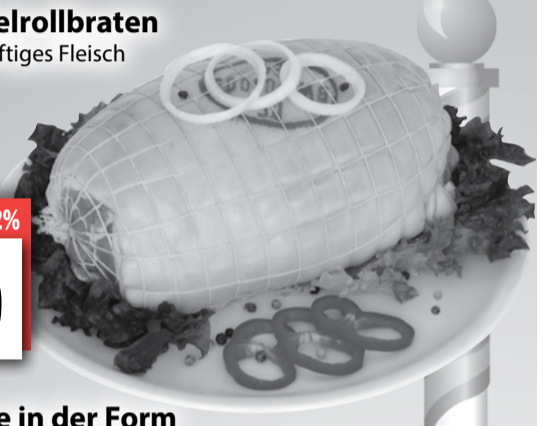

Fritzsche

Mein Lieblingsmarkt

... genießen auf gut Bayerisch

„Bussi Weckerl“
Laugenbrötchen
belegt mit bayerischen
Krustenbraten
Stück

PROBIERPREIS

1.99

Bayerische Grillhaxe
fix und fertig für Sie zubereitet
ca. 700 g Stück

BILLIGER 20%

3.99

Spanferkelrollbraten
besonders saftiges Fleisch
1 kg

BILLIGER 22%

6.99

Laugenstange
mit Käse belegt
Stück

PROBIERPREIS

1.49

Bayerischer Leberkäse
im Ofen gebacken
100 g

BILLIGER 30%

0.69

Leberkäse in der Form
zum Selberbacken
400 g Schale

PROBIERPREIS

1.99

Weißwurst
den süßen Senf
gibt's gratis dazu
100 g

BILLIGER 21%

Bayerische
Brotzeitwürstel
klein, fein und lecker
100 g

BILLIGER 29%

0.99

Riesen Laugenbrezel
ideal zur Weißwurst
oder mit unserem
leckeren Frischkäse
Stück

AKTION

0.49

Bayerischer Krustenbraten
der Schweinsbraten mit der leckeren Kruste,
fix und fertig gebraten, in starke Scheiben geschnitten
mit Knödel und Sauerkraut – einfach lecker
100 g