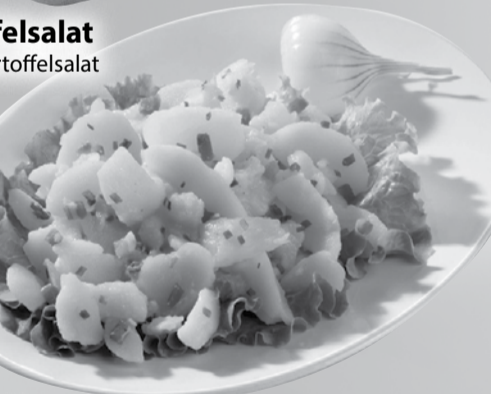

gefüllte Bayernschnitzel
gefüllt mit Obazda und Schinken
paniert in Salzbrezelpanade,
küchenfertig zubereitet
100 g

PROBIERPREIS

0.79